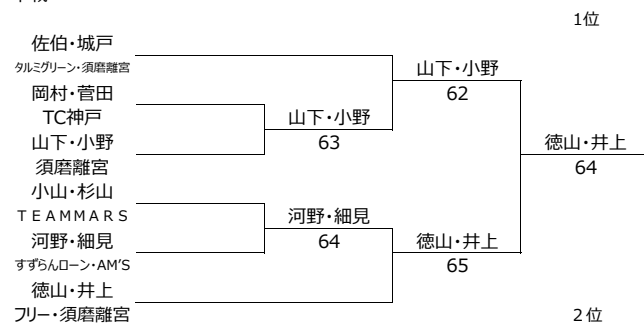

7月13日

CD 級マンスリー女子ダブルス

予選

- ★6ゲーム先取、ノードバンテージ方式です。
- ★ボールはセットボールです
- ★試合順は、1 - 2 の後は負け残りをお願いします。

A	佐伯・城戸 <small>タルミグリーン・須磨離宮</small>	木村・藤原 GR 8	瀧本・柿本 RITS	順位
佐伯・城戸 <small>タルミグリーン・須磨離宮</small>		65	61	1
木村・藤原 GR 8	56		60	2
瀧本・柿本 RITS	16	06		3

C	水田・三浦 <small>フリー・芦屋シーサイド</small>	小山・杉山 TEAMMARS	酒井・田中 <small>フリー・須磨離宮</small>	順位
水田・三浦 <small>フリー・芦屋シーサイド</small>		06	62	2
小山・杉山 TEAMMARS	60		56	1
酒井・田中 <small>フリー・須磨離宮</small>	26	65		3

B	森本・松下 TEAMMARS	徳山・井上 <small>フリー・須磨離宮</small>	中井・沢辺 TC神戸	順位
森本・松下 TEAMMARS		16	46	3
徳山・井上 <small>フリー・須磨離宮</small>	61		64	1
中井・沢辺 TC神戸	64	46		2

D	小森・新井 TEAMMARS	岡崎・遠藤 <small>芦屋シーサイド・RITS</small>	山下・小野 <small>須磨離宮</small>	順位
小森・新井 TEAMMARS		WD	WD	3
岡崎・遠藤 <small>芦屋シーサイド・RITS</small>	WO		26 26	2
山下・小野 <small>須磨離宮</small>	WO	62 62		1

本戦

E	岡村・菅田 TC神戸	河野・細見 <small>ずららんローン・AM'S</small>	白石・中島 <small>須磨離宮・フリー</small>	安田・林 TEAMMARS	順位
岡村・菅田 TC神戸		64	65		1
河野・細見 <small>ずららんローン・AM'S</small>	46			63	2
白石・中島 <small>須磨離宮・フリー</small>	56			65	3
安田・林 TEAMMARS		36	56		4