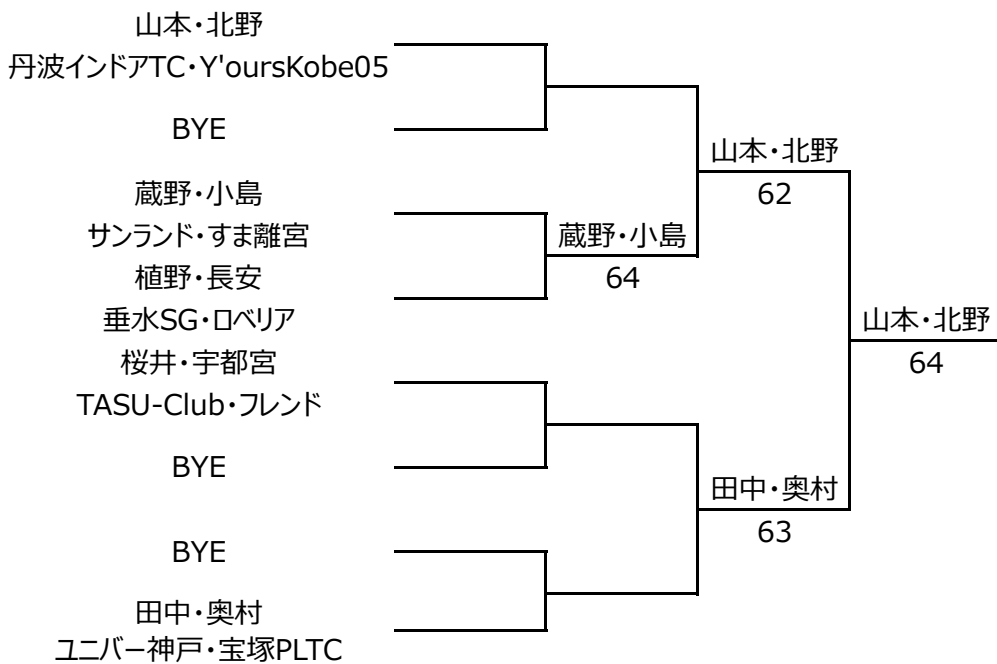

森と湖に親しむ旬間事業 協賛
第31回 兵庫県知事杯
天王ダムスポーツガーデン テニスフェスタ
女子ダブルス本選

オープン