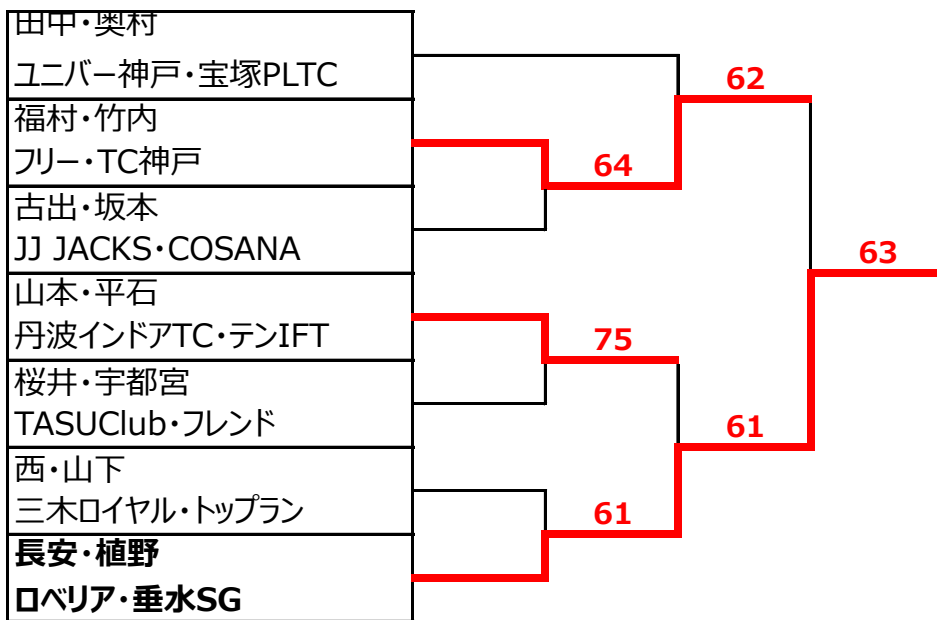

Gリーグ	24	25	26		順位
田中・奥村 ユニバー神戸・宝塚PLTC		86	86		1
福永・石阪 ロベリア・三木ロイヤル	68		83		2
小野・田中 TC神戸・サンランド	68	38			3

森と湖に親しむ旬間事業 協賛

第30回 兵庫県知事杯

天王ダムスポーツガーデン テニスフェスタ

女子ダブルス レギュラーの部

集合 10:45

Aリーグ	1	2	3	4	順位
土岡・小島 すずらんローン・TEAM MARS		65	65	64	1
城之園・阪上 M'S13・宝塚PLTC	56		61	63	2
梶川・有年 星和高原・オーランド	56	16		26	4
島崎・秀平 宝塚PLTC・フリーダム	46	36	62		3

Dリーグ	13	14	15		順位
新谷・魚澤 TEAM MARS		84	85		1
上村・竹谷 阪急仁川・ロベリア	48		85		2
酒井・杉山 すま離宮TS・フリー	58	58			3

Bリーグ	5	6	7	8	順位
東・東嶋 TEAM MARS		46	46	64	3
遠藤・堀池 ユニバー神戸	64		65	63	1
伊藤・松下 星和高原・三木ロイヤル	64	56		63	2
長谷川・鍛冶田 すま離宮TS・TEAM MARS	46	36	36		4

Eリーグ	16	17	18		順位
梶原・松田 TEAM MARS・すずらんローン		48	83		2
甘粕・新井 ユニバー神戸	84		83		1
坂本・田中 わくわく稲美	38	38			3

Cリーグ	9	10	11	12	順位
島田・中塚 アーバン六甲・TEAM MARS		62	36	56	3
黒川・西 ユニバー神戸	26		36RET	56	4
菊池・田中 トップラン	63	63RET		63	1
伊本・伊藤 TEAM MARS・すずらんローン	65	65	36		2

Fリーグ	19	20	21		順位
小林・木下 TEAM MARS・すま離宮TS		28	78		3
山崎・吉山 三木ロイヤル・COSANA	82		48		2
中居・河野 ロイヤルヒル'81	87	84			1

森と湖に親しむ旬間事業 協賛
第30回 兵庫県知事杯
天王ダムスポーツガーデン テニスフェスタ

女子ダブルス本選

オープン

レギュラー